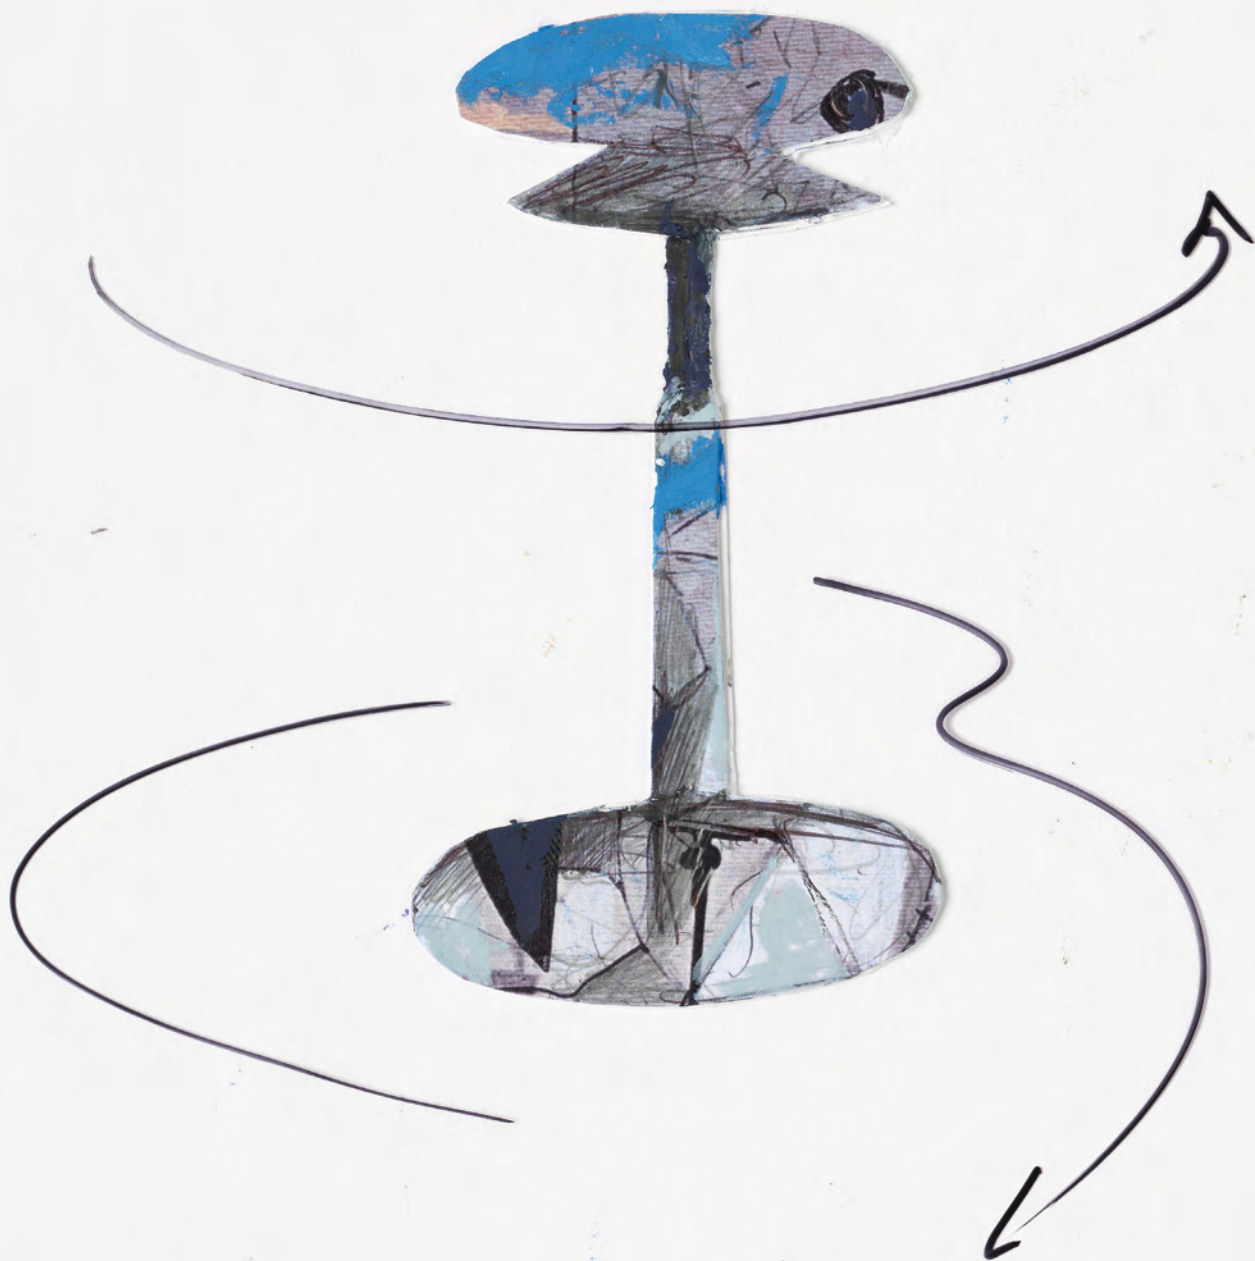

Kompetente Beratung und LÖFFLER Produkte erhalten Sie bei unserem Partner:

loeffler.de